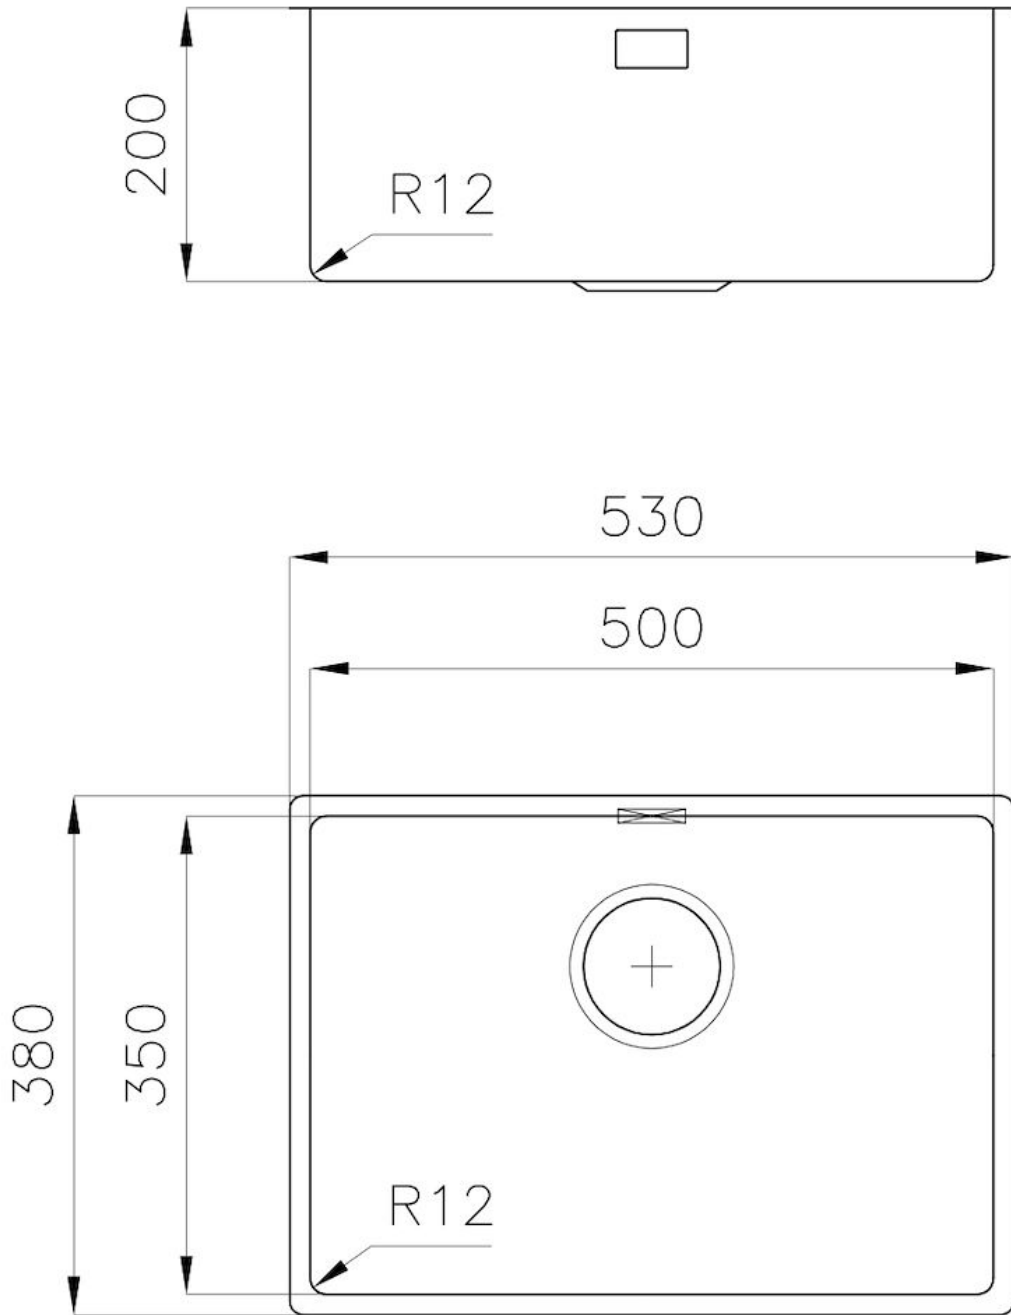

DESAGÜE 3,5" BASKET Desagüe grande de 3,5" equipado con el práctico tapón cestillo que impide el flujo de las partes sólidas en la alcantarilla.

FREGADEROS DE ESPESOR Acero 1 mm de espesor. Un espesor importante que garantiza máxima robustez para los fregaderos que no conocen las señales del envejecimiento.

DETALLES

Borde Instalación Bajo la encimera

Material Acero inoxidable AISI 304

Texture Foster cepillado

Base 60 cm

Dimensiones 530x380 mm

Dotaciones estándar Soportes de fijación, junta, desagüe, rebosadero y sifón, Caja de embalaje

Orificios Monomando Ningún orificio de serie

Hueco de encastre Ver hoja de datos técnicos

Escurreidor No

Anchura 53 cm

Medida de la cubeta 500 x 350 mm

Número de cubetas 1 cubeta

Desagüe Desagüe 3.5 "

DIBUJOS TÉCNICOS

Cut out size – Dimensioni per foratura top

ACCESORIOS OPCIONALES

Cubeta blanca
8153 100

Rejilla portaplatos inox
8100 305

Tabla de corte de madera Iroko
8643 117

MARIDAJE RECOMENDADO

Monomando Drop
8523 000