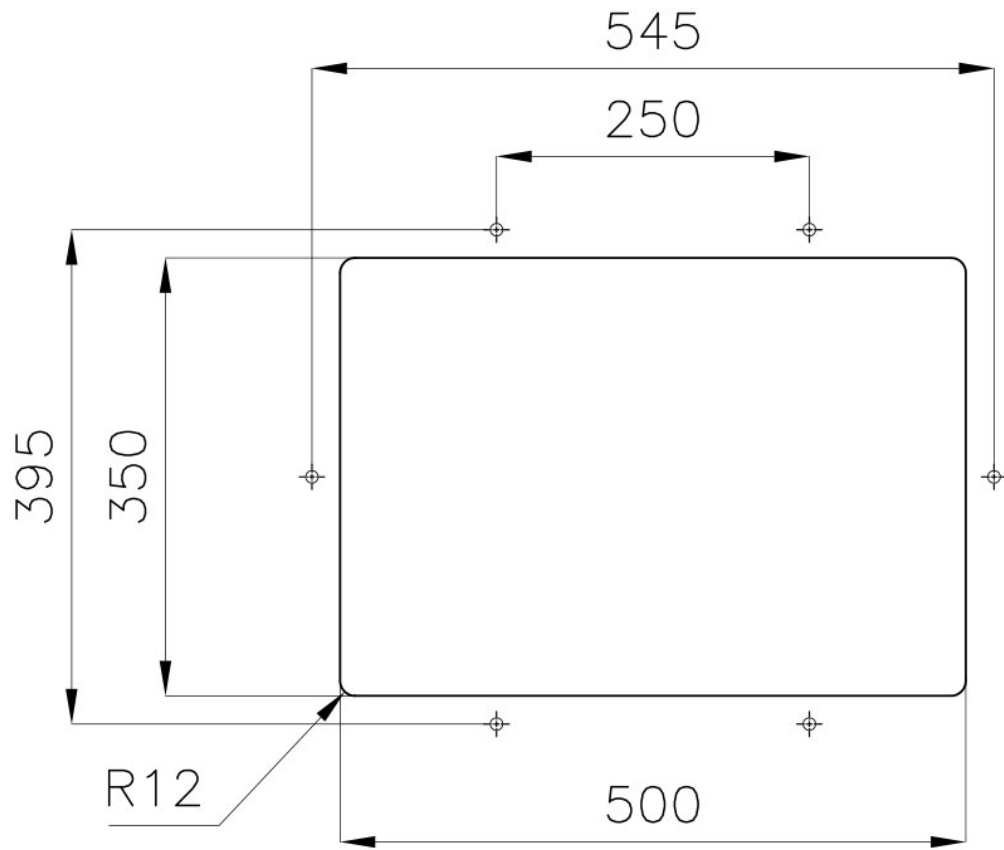

DETALLES

Borde Instalación Bajo la encimera

Material Acero inoxidable AISI 304

Texture Foster cepillado

Base 60 cm

Dimensiones 530x380 mm

Dotaciones estándar Soportes de fijación, junta, desagüe, rebosadero y sifón, Caja de embalaje

Orificios Monomando Ningún orificio de serie

Hueco de encastre Ver hoja de datos técnicos

Escurreidor No

Anchura 53 cm

Medida de la cubeta 500 x 350 mm

Número de cubetas 1 cubeta

Desagüe Desagüe 3.5 "

DIBUJOS TÉCNICOS

Cut out size – Dimensioni per foratura top

ACCESORIOS OPCIONALES

Cubeta blanca
8153 100

Rejilla portaplatos inox
8100 305

Tabla de corte de madera Iroko
8643 117

MARIDAJE RECOMENDADO

Monomando Drop
8523 000